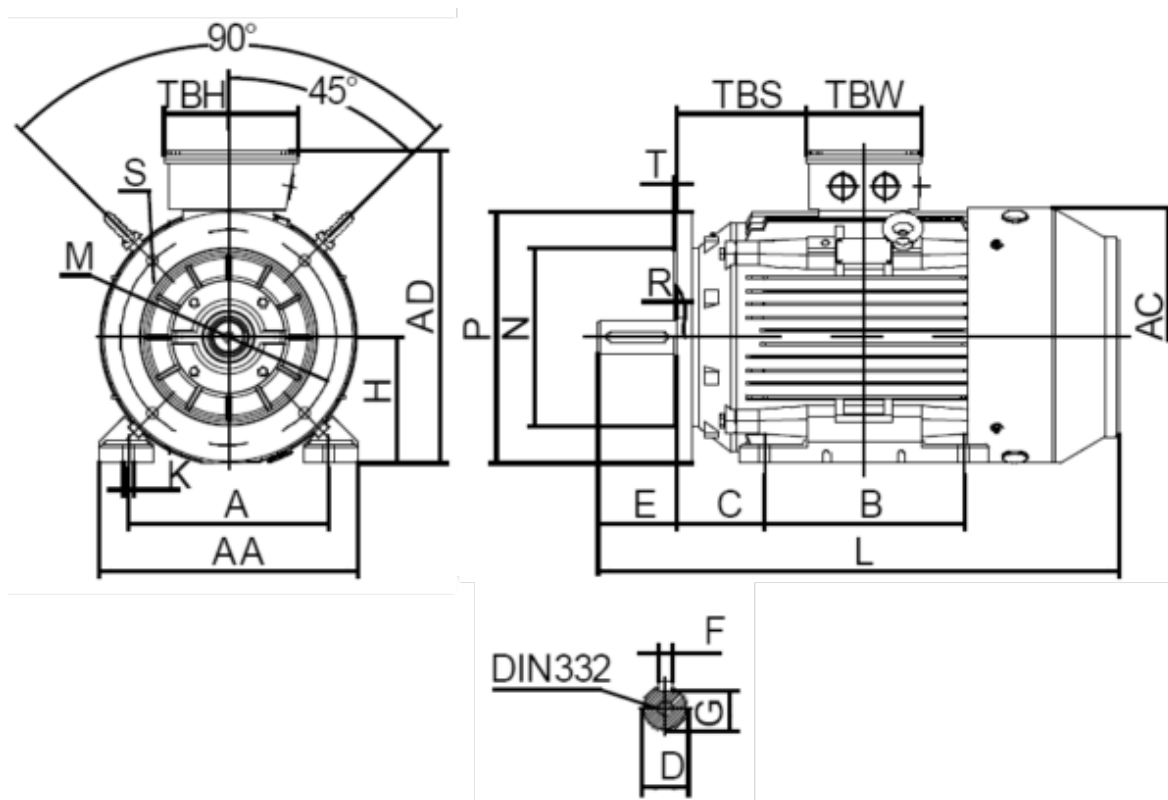

Varenummer: 250300300217
 Beskrivelse: Kleedrive T3C 100L-2 3.0KW 2800 o/min
 3x230/400V 50HZ IP55 B35 Eff=87,1%

Mål

A = 160	F = 8	TBW = 114
AA = 203	G = 24	
AC = Ø199	H = 100	
AD = 251	HD = 151	
B = 140	K = Ø12	
C = 63	L = 385	
D = Ø28	TBH = 114	
E = 60	TBS = 76	